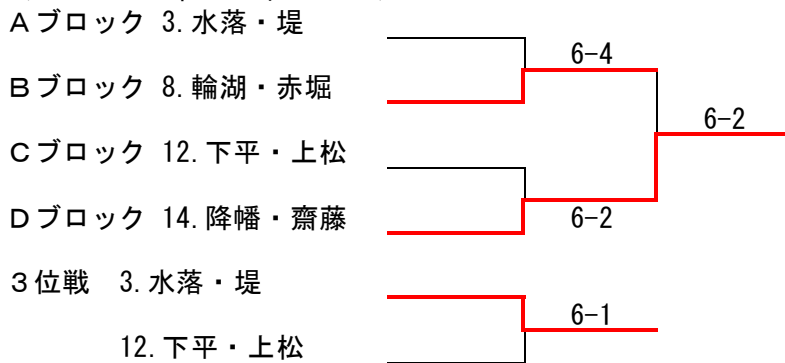

Bブロック 7. 繁村・繁村

< 120 : 7・8位決定戦 >

Aブロック 2. 宮坂・齊藤

Bブロック 5. 埴淵・横山

<100 : 1位トーナメント>

<100 : 2位トーナメント>

<100 : 3位トーナメント>

<100 : 4位トーナメント>