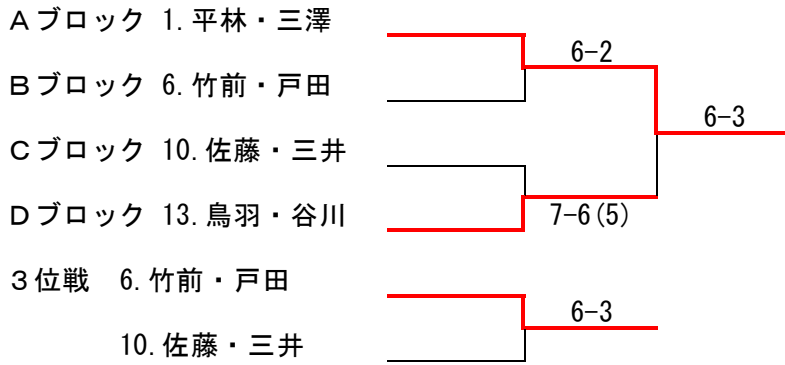

Bブロック 7. 繁村・繁村

< 120 : 7・8位決定戦 >

Aブロック 2. 宮坂・齊藤

Bブロック 5. 埴淵・横山

<100 : 1位トーナメント>

<100 : 2位トーナメント>

<100 : 3位トーナメント>

<100 : 4位トーナメント>