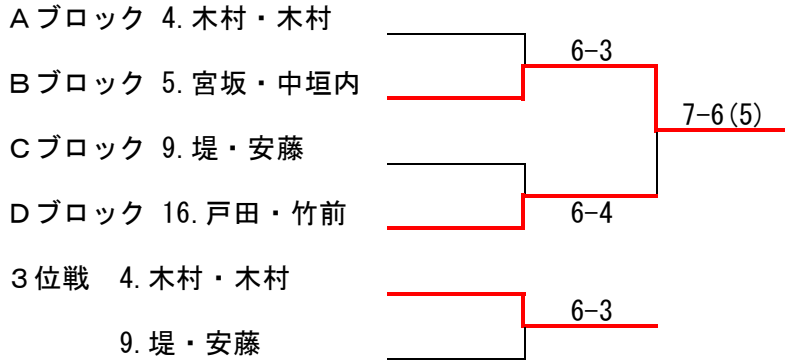

Bブロック 7. 繁村・繁村

< 120 : 7・8位決定戦 >

Aブロック 2. 宮坂・齊藤

Bブロック 5. 埴淵・横山

<100 : 1位トーナメント>

<100 : 2位トーナメント>

<100 : 3位トーナメント>

<100 : 4位トーナメント>