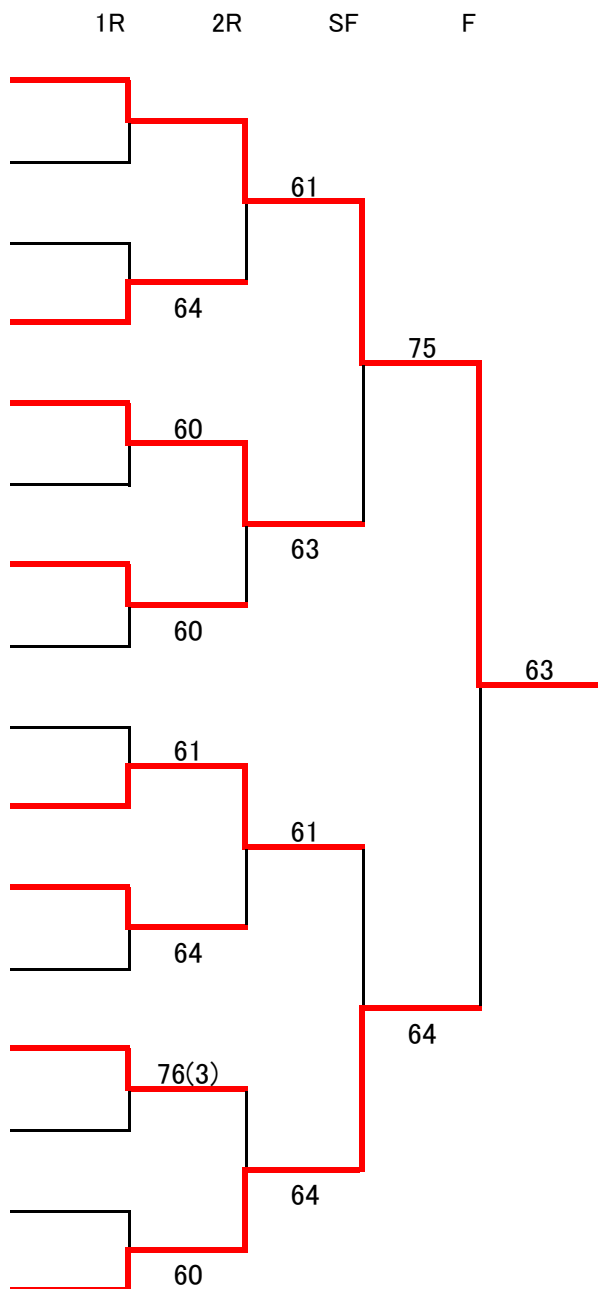

男子ダブルス(15)

- | | | | |
|---|----|---------------|----------------------------------|
| ① | 1 | 安田智昭
小澤健太郎 | (長野市:TEAM m&m)
(松本:すがの台TC) |
| | 2 | Bye | |
| | 3 | 滝澤拓也
辻田康太郎 | (駒ヶ根:うめぐみ)
(上田:上田市役所TC) |
| | 4 | 熊谷祥和
植田紘章 | (飯田:アドベンチャーTC)
(飯田:アドベンチャーTC) |
| ③ | 5 | 三宅直樹
五味洸祐 | (松本:甘党)
(諏訪市:さゆりちゃんC) |
| | 6 | 中垣内伸一
中西恵太 | (松本:県陵T部OB会)
(松本:ルネサンス松本) |
| | 7 | 米澤隆雄
今井博一 | (松本:すがの台TC)
(岡谷市:諏訪湖TC) |
| | 8 | 山崎真之介
丸山浩司 | (伊那:伊那TA)
(長野市:ドリームTC) |
| | 9 | 横内 光
堀内映寿 | (岡谷市:エコーTC)
(岡谷市:エコーTC) |
| | 10 | 仙道直樹
武石柊平 | (長野市:team HERO)
(高校:市立長野) |
| | 11 | 伊藤壮太
小町谷恵輔 | (駒ヶ根:フェニックス)
(中学:赤穂) |
| ④ | 12 | 鶴田雄介
宮坂 満 | (塩尻:セイコーエプソン)
(松本:甘党) |
| | 13 | 野中真陽
野澤僚真 | (高校:伊那北)
(高校:伊那北) |
| | 14 | 成瀬智一
原 邦明 | (飯田:アドベンチャーTC)
(飯田:アドベンチャーTC) |
| | 15 | 横川健一
杉谷芳紀 | (松本:ルネサンス松本)
(大町市:GTO) |
| ② | 16 | 田中善和
林 裕直 | (岡谷市:ユニバースTC)
(長野市:MAX) |

45男子ダブルス(4)

- | | | | |
|---|---|---------------|--|
| ① | 1 | 千野敏夫
岡澤昌廣 | (山形:JDL松本)
(長野市:長野日本無線TC) |
| | 2 | 常盤井俊昊
辻田公康 | (軽井沢:JNSテニスアカデミー軽井沢)
(東御市:東御市テニス協会) |
| | 3 | 三澤 稔
上条憲一 | (安曇野:三郷村体育協会)
(安曇野:三郷村体育協会) |
| | 4 | 丸田政博
吉村 人 | (長野市:team HERO)
(長野市:team HERO) |